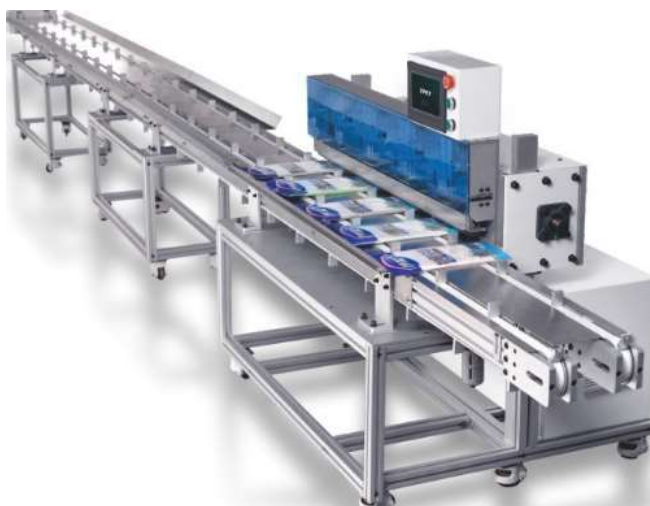

Киргизия (996)312-96-26-47

Россия (495)268-04-70

Казахстан (772)734-952-31

<https://tpet.nt-rt.ru> || tep@nt-rt.ru

Машина по автоматической наклейке маркировок на упаковки полотенец ET-7730

Реализуются функции высокоскоростного автоматического движения по конвейеру, упаковки, запечатывания. Стабильная работа и лёгкое управление