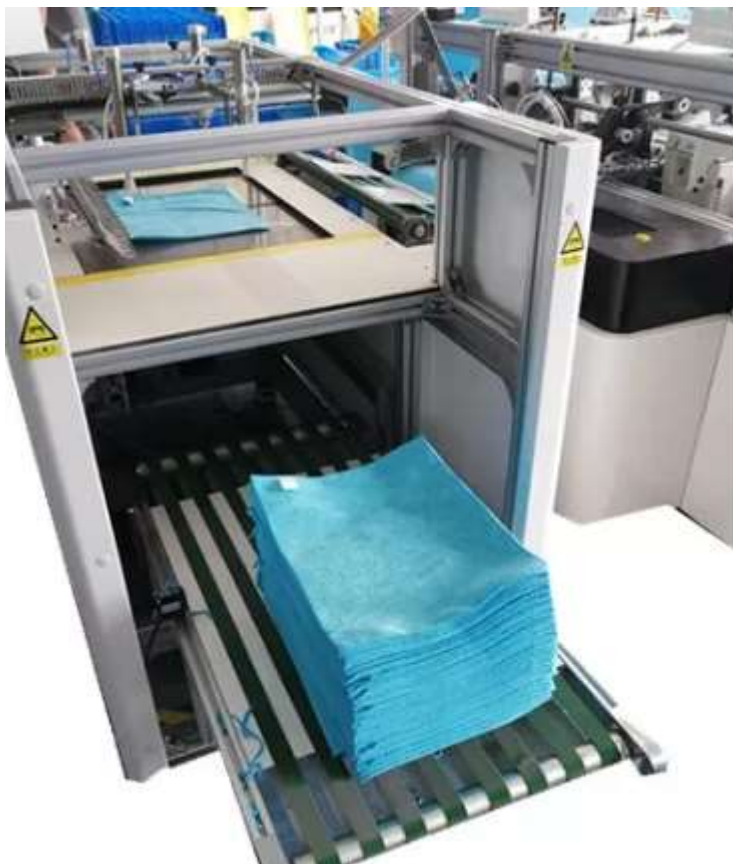

- 4, интеллектуальная сенсорная операционная система
- 5, система управления данными SPV (управление облаком)
- 6, автоматический запуск с кнопки, удобная работа

Алматы (7273)495-231
Ангарск (3955)60-70-56
Архангельск (8182)63-90-72
Астрахань (8512)99-46-04
Барнаул (3852)73-04-60
Белгород (4722)40-23-64
Благовещенск (4162)22-76-07
Брянск (4832)59-03-52
Владивосток (423)249-28-31
Владикавказ (8672)28-90-48
Владимир (4922) 49-43-18
Волгоград (844)278-03-48
Вологда (8172)26-41-59
Воронеж (473)204-51-73
Екатеринбург (343)384-55-89

Ижевск (3412)26-03-58
Иваново (4932)77-34-06
Иркутск (395)279-98-46
Казань (843)206-01-48
Калининград (4012)72-03-81
Калуга (4842)92-23-67
Кемерово (3842)65-04-62
Киров (8332)68-02-04
Коломна (4966)23-41-49
Кострома (4942)77-07-48
Краснодар (861)203-40-90
Красноярск (391)204-63-61
Курск (4712)77-13-04
Курган (3522)50-90-47
Липецк (4742)52-20-81

Киргизия (996)312-96-26-47

Магнитогорск (3519)55-03-13
Москва (495)268-04-70
Мурманск (8152)59-64-93
Набережные Челны (8552)20-53-41
Нижний Новгород (831)429-08-12
Новокузнецк (3843)20-46-81
Ноябрьск (3496)41-32-12
Новосибирск (383)227-86-73
Омск (3812)21-46-40
Орел (4862)44-53-42
Оренбург (3532)37-68-04
Пенза (8412)22-31-16
Петрозаводск (8142)55-98-37
Псков (8112)59-10-37
Пермь (342)205-81-47

Россия (495)268-04-70

Ростов-на-Дону (863)308-18-15
Рязань (4912)46-61-64
Самара (846)206-03-16
Саранск (8342)22-96-24
Санкт-Петербург (812)309-46-40
Саратов (845)249-38-78
Севастополь (8692)22-31-93
Симферополь (3652)67-13-56
Смоленск (4812)29-41-54
Сочи (862)225-72-31
Ставрополь (8652)20-65-13
Сыктывкар (8212)25-95-17
Сургут (3462)77-98-35
Тамбов (4752)50-40-97
Тверь (4822)63-31-35

Казахстан (772)734-952-31

Тольяти (8482)63-91-07
Томск (3822)98-41-53
Тула (4872)33-79-87
Тюмень (3452)66-21-18
Улан-Удэ (3012)59-97-51
Ульяновск (8422)24-23-59
Уфа (347)229-48-12
Хабаровск (4212)92-98-04
Чебоксары (8352)28-53-07
Челябинск (351)202-03-61
Череповец (8202)49-02-64
Чита (3022)38-34-83
Якутск (4112)23-90-97
Ярославль (4852)69-52-93