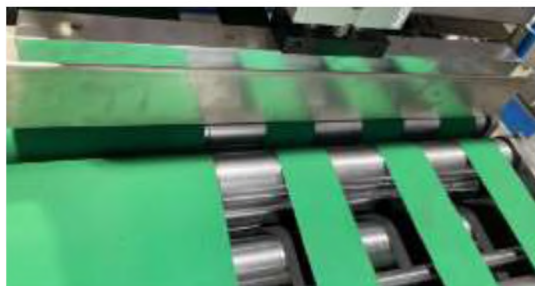

Киргизия (996)312-96-26-47

Россия (495)268-04-70

Казахстан (772)734-952-31

<https://tpet.nt-rt.ru> || tep@nt-rt.ru

Полностью автоматическая машина по изготовлению полотенец ET-7751

Description	Model NO	Weight	Dimension	Power	Voltage	Air pressure	Components	Hourly Capacity	Sewing SPD	Label size	Size range	stitches Available
Surgical Towel Folding Machine	ET-7751	800kg	195*185*140cm	2.5kw	380v	>0.6MPA	Feeding device, folding device, turning device, collecting device	1200pcs/h (may vary according to feeding spd)	/	/	width: 40-48cm length: 58-66cm	/